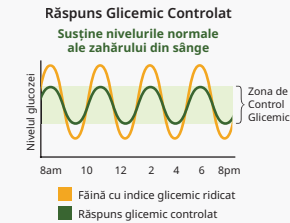

CONSTRUIEȘTE ȘI MENȚINE MUȘCHII SLABI

Proteina din zer este bogată în aminoacizi cu lanț ramificat, în special leucina. Proteina este o componentă cheie a fiecărei celule din corpul nostru și esențială pentru nutriția celulară. Corpul nostru folosește proteinele pentru a construi și repara țesuturi și pentru a îndeplini alte funcții

critice. De fapt, proteinele contribuie la menținerea oaselor normale și a masei musculare, precum și la creșterea masei musculare.

RĂMÂI SĂTUL ȘI PLIN DE ENERGIE

Amestecurile exclusive de fibre și proteine de înaltă calitate te ajută să te simți sătul mai repede și mai mult timp – acestea fiind cheia pentru a atinge o greutate sănătoasă!

BENEFICIILE DOVEDITE CLINIC NEOLIFESHAKE*

Reducerea consumului de grăsimi saturate contribuie la menținerea nivelurilor normale de colesterol din sânge.